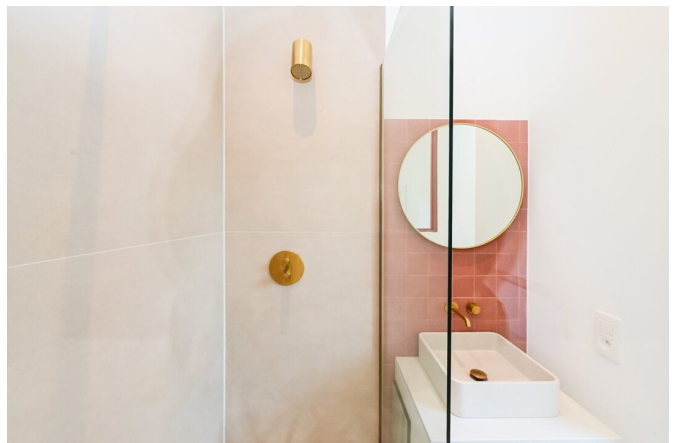

FIERCE

I M M O