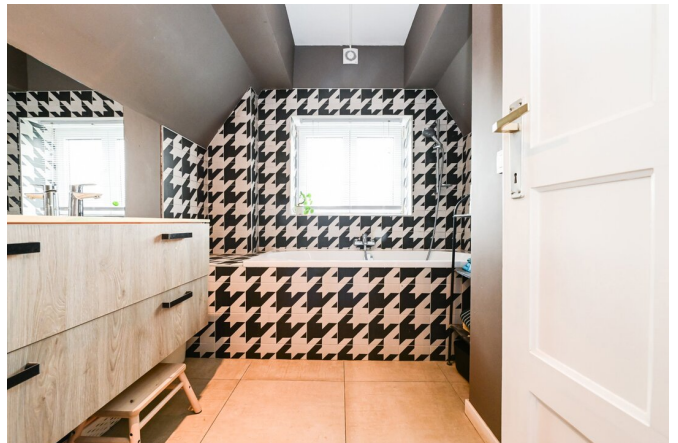

FIERCE

I M M O