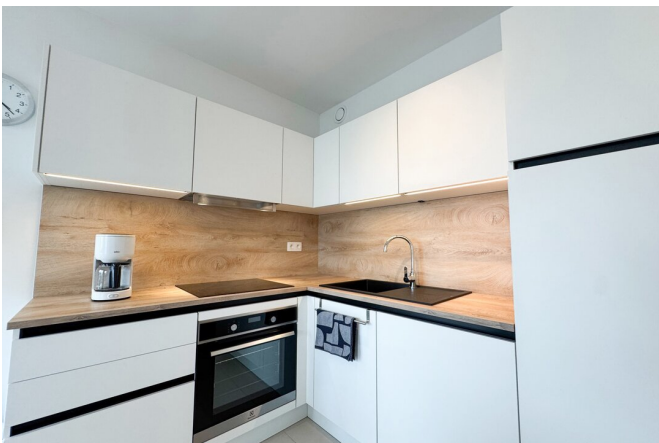

FIERCE

I M M O