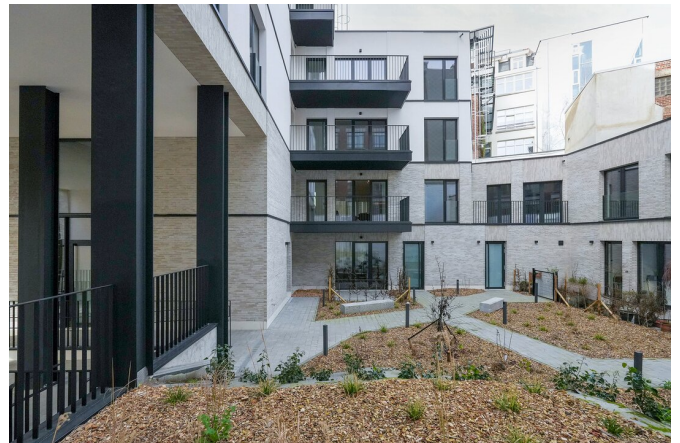

FIERCE

I M M O