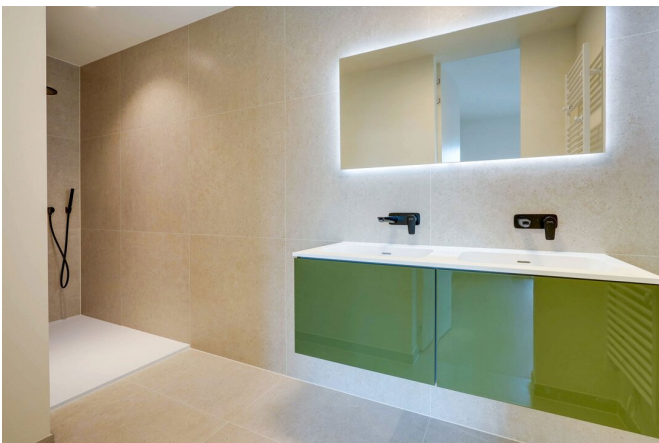

Verdieping #Verdieping#

Soort	referentie	Oppervlakte	Slaapkamers	Prijs	Status
Appartement	7594419	299 m ²	3	€ 1.495.000	Te koop

FIERCE

I M M O

FIERCE

I M M O

FIERCE

I M M O