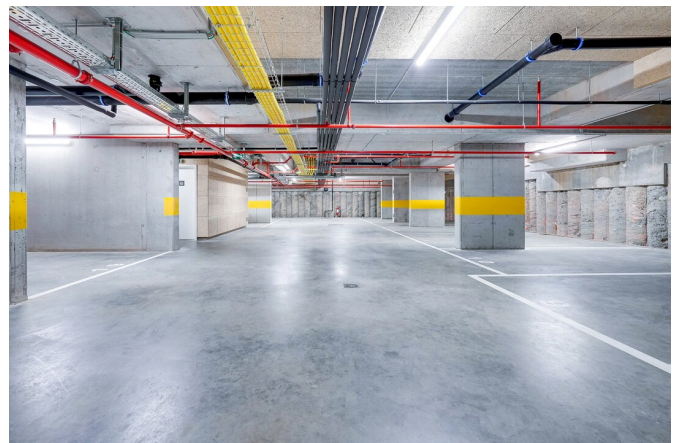

FIERCE

I M M O