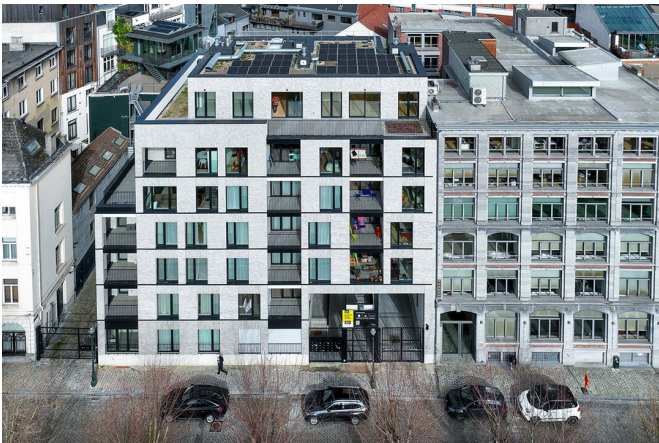

FIERCE

I M M O