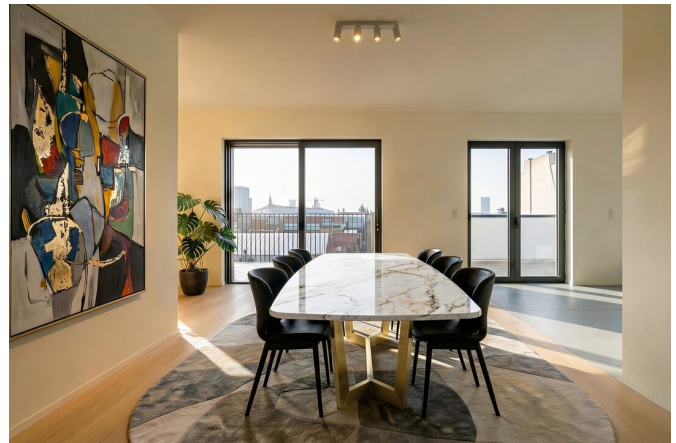

FIERCE

I M M O