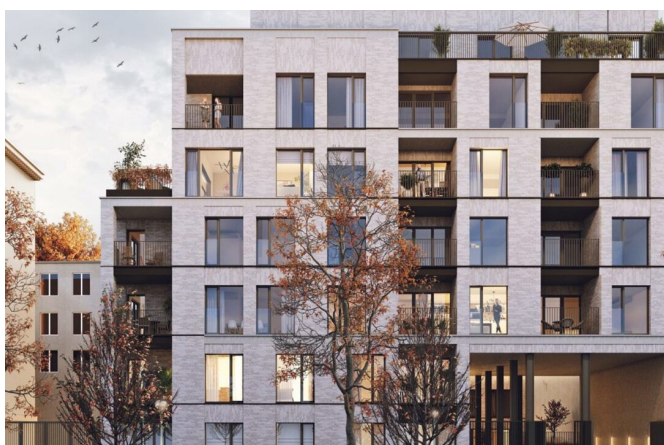

FIERCE

I M M O