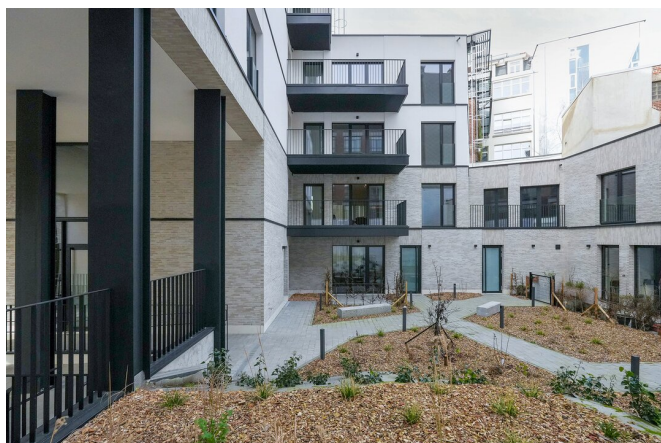

FIERCE

I M M O