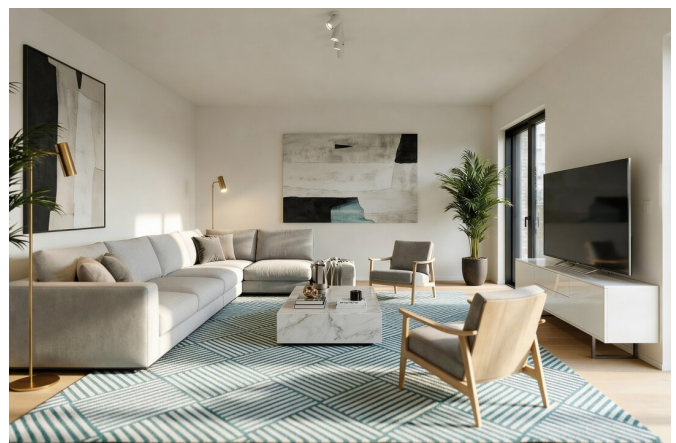

FIERCE

I M M O