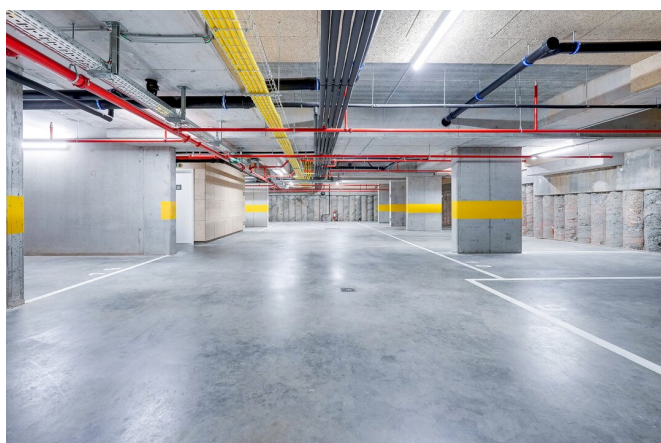

FIERCE

I M M O