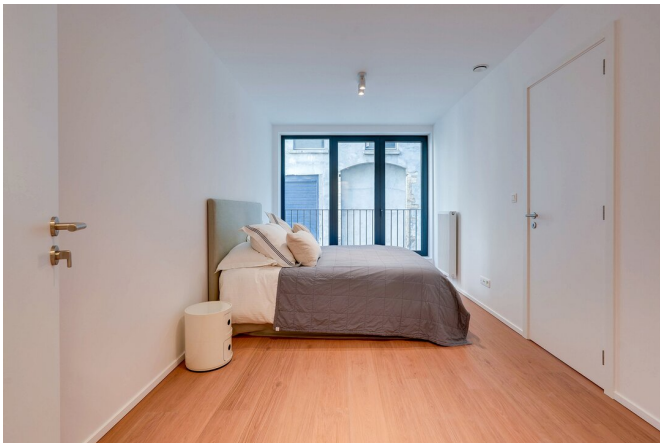

FIERCE

I M M O