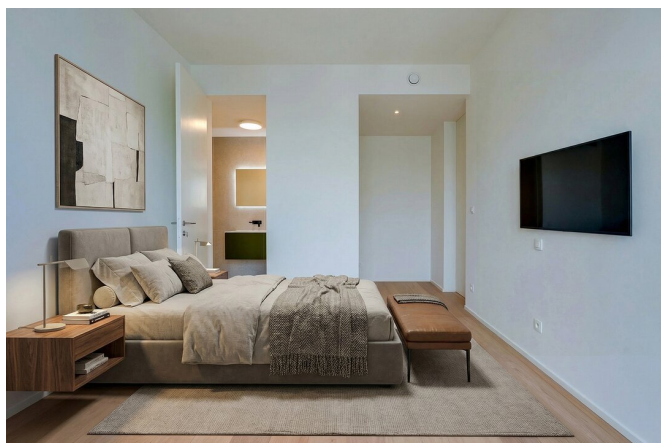

FIERCE

I M M O