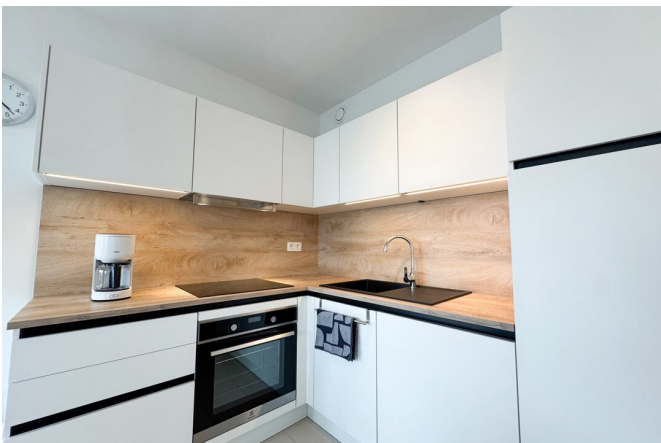

FIERCE

I M M O