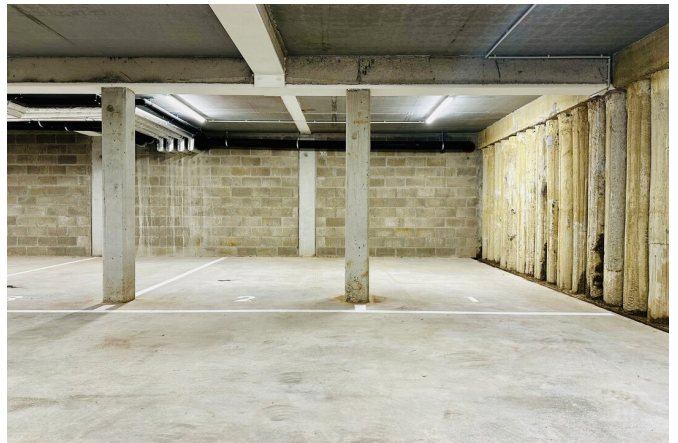

FIERCE

I M M O